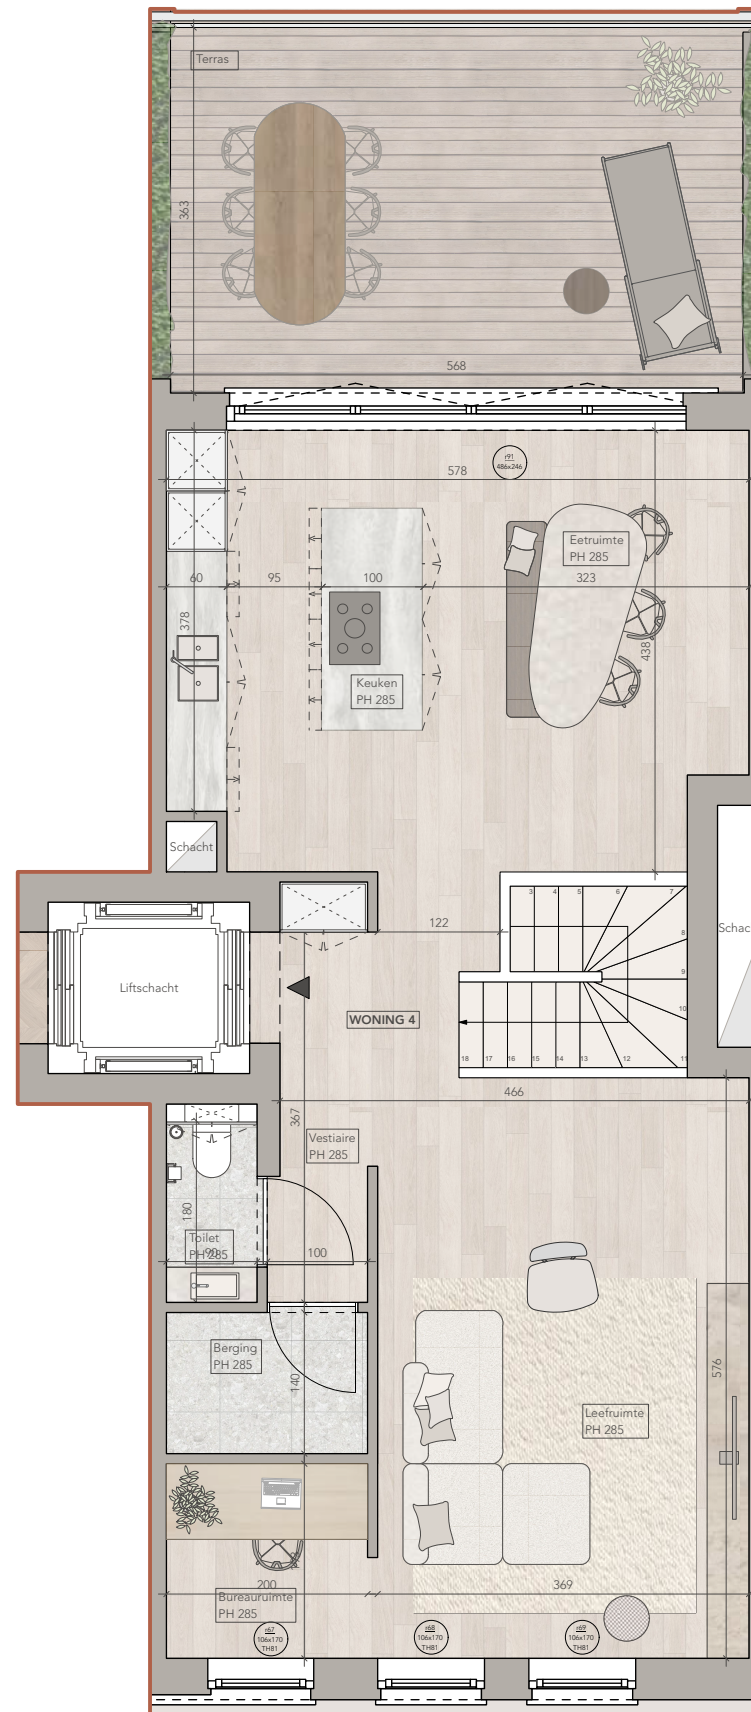

Grondplan LOFTWONING 4

Niveau: +1  
Schaal 1/75

Grondplan LOFTWONING 4

Niveau: +2  
Schaal 1/75

## PLAN LOFTWONING 4

Oppervlakte:	169 m <sup>2</sup>
Terras:	21,47 m <sup>2</sup>
Niveau:	+1/+2
Slaapkamers:	3